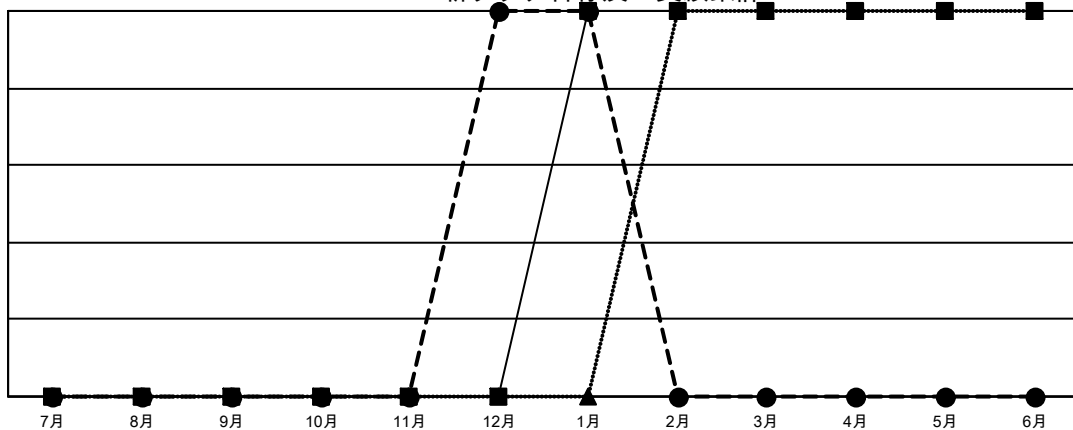

GAT MONTHLY MEMBERSHIP PROGRESS REPORT

Results as of: 1/31/2023

Multiple District 331

LOCATION: JAPAN

クラブ			
結果：2022-2023			
四半期	新クラブ目標	新クラブ	解散クラブ
7月/8月/9月	0	0	2
10月/11月/12月	0	1	0
1月/2月/3月	1	0	0
4月/5月/6月	0	0	0

名			
結果：2022-2023			
四半期	会員純増目標	会員増強実績	退会者(転籍を含む)実際
7月/8月/9月	125	182	98
10月/11月/12月	105	133	115
1月/2月/3月	76	32	19
4月/5月/6月	25	0	0

新クラブ目標及び実績累計

会員目標及び実績累計

解散クラブ: 2	119 CLUBS OF 189 一名以上の新会 員を登録	男女別	
退会者		男性	4,922 (81.67%)
物故会員 37	会員累計データを見るには、ここをクリック	女性	1,104 (18.32%)
クラブ解散 0		NON BINARY	0 (0.00%)
その他 195		PREFER NOT TO ANSWER	1 (0.02%)
合計 232		世帯主/家族会員合計	1,587
		国際会費半額の家族会員	845