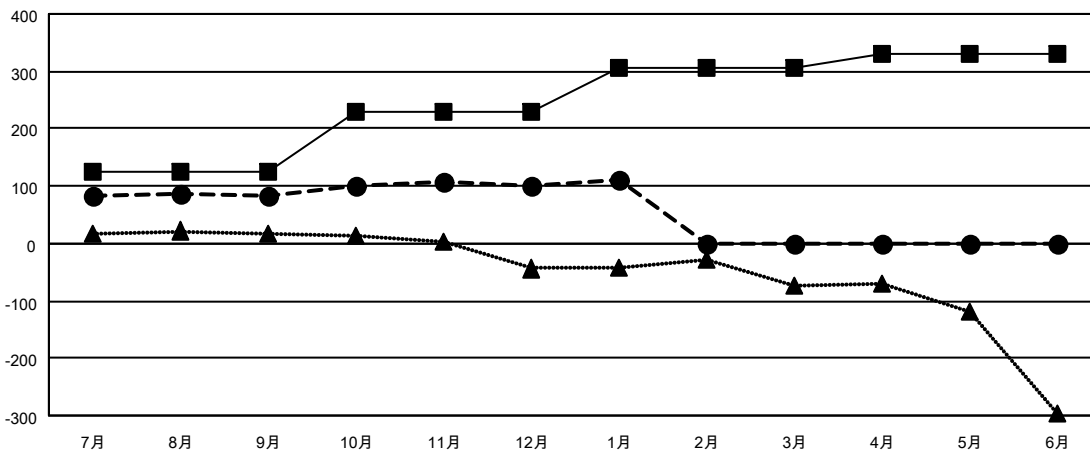

GAT MONTHLY MEMBERSHIP PROGRESS REPORT

Results as of: 1/31/2023

Multiple District 331

LOCATION: JAPAN

クラブ			
結果：2022-2023			
四半期	新クラブ目標	新クラブ	解散クラブ
7月/8月/9月	0	0	2
10月/11月/12月	0	1	0
1月/2月/3月	1	0	0
4月/5月/6月	0	0	0

名			
結果：2022-2023			
四半期	会員純増目標	会員増強実績	退会者(転籍を含む)実際
7月/8月/9月	125	182	98
10月/11月/12月	105	133	115
1月/2月/3月	76	32	19
4月/5月/6月	25	0	0

新クラブ目標及び実績累計

会員目標及び実績累計

解散クラブ: 2	119 CLUBS OF 189 一名以上の新会 員を登録	男女別	
退会者		男性	4,922 (81.67%)
物故会員 37	会員累計データを見るには、ここをクリック	女性	1,104 (18.32%)
クラブ解散 0		NON BINARY	0 (0.00%)
その他 195		PREFER NOT TO ANSWER	1 (0.02%)
合計 232		世帯主/家族会員合計	1,587
		国際会費半額の家族会員	845